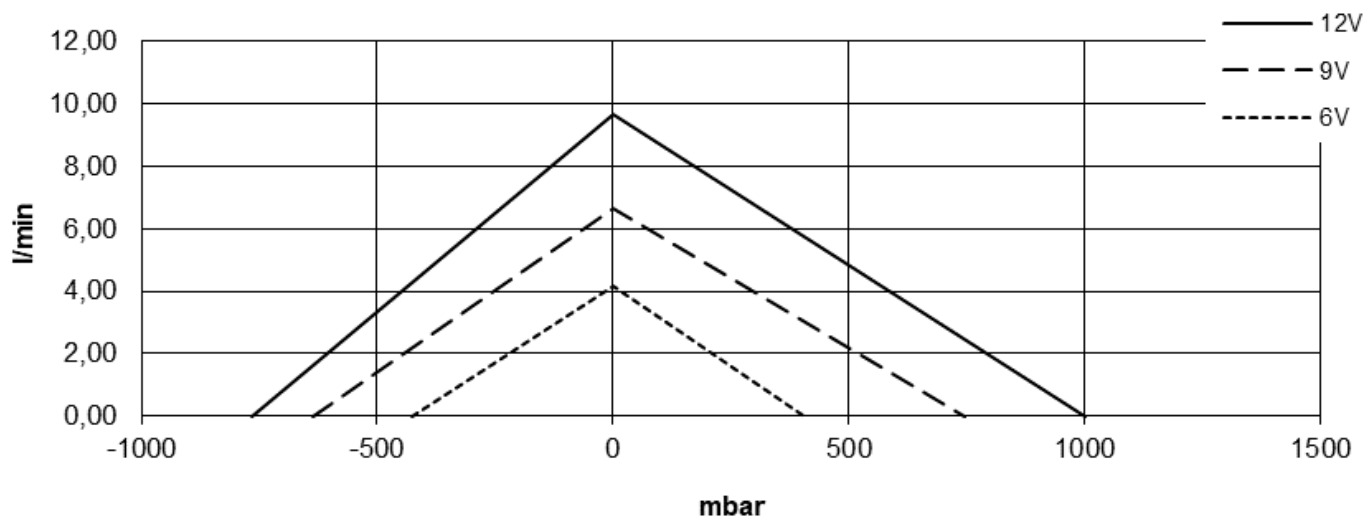

Type/Model: DC12/80KL