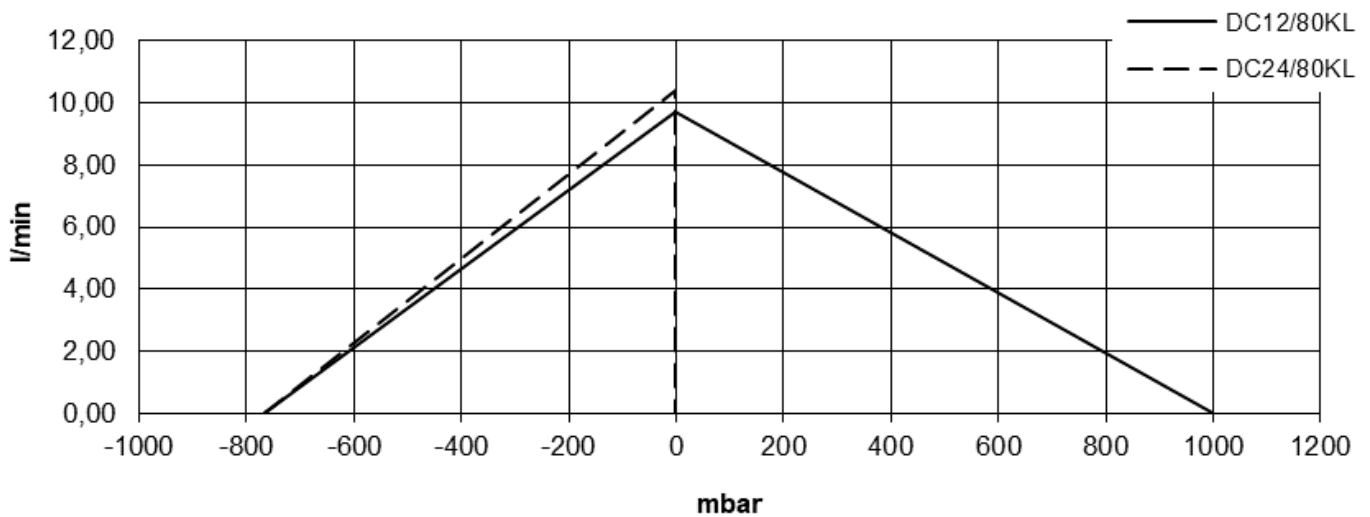

**max. Spannung/max. voltage**

Typ/Model	Gewicht weight kg	Nennstrom Nominate current A	Spannung voltage V	Volumenstrom flow l/(min)	Vakuum vacuum				Druck pressure			
					Strom current		[-] mbar	Lautstärke noise level dB(A)	Strom current		[+] mbar	Lautstärke noise level dB(A)
					min. A	max. A			min. A	max. A		
DC12/80KL Art.-Nr.: 16001	0,69	2,0	12,0	9,6	1,7	2,7	765	75	1,7	4,0	1000	72
			9,0	6,6	1,2	2,3	635	72	1,2	3,1	745	69
			6,0	4,1	0,9	1,8	425	65	0,9	2,1	405	65
DC24/80KL Art.-Nr.: 16101		1,0	24,0	10,4	0,8	1,4	765	77	-	-	-	-
			18,0	7,7	0,6	1,2	680	74	0,7	1,8	890	69
			12,0	4,6	0,5	1,0	480	66	0,5	1,2	550	64
Art.-Nr.:												
Art.-Nr.:												