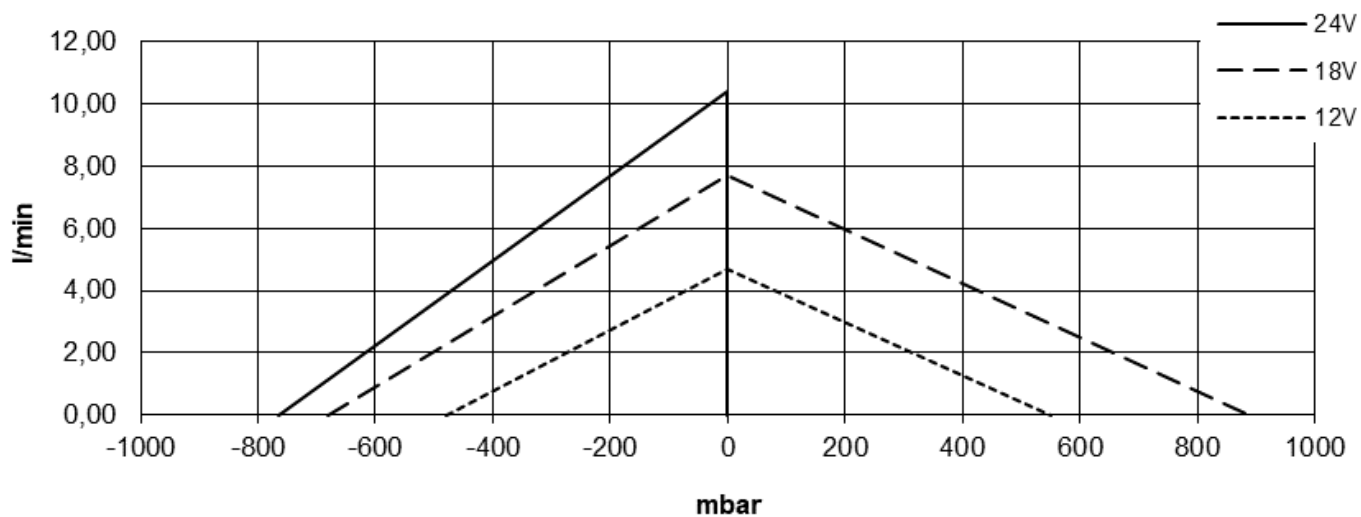

Type/Model: DC24/80KL